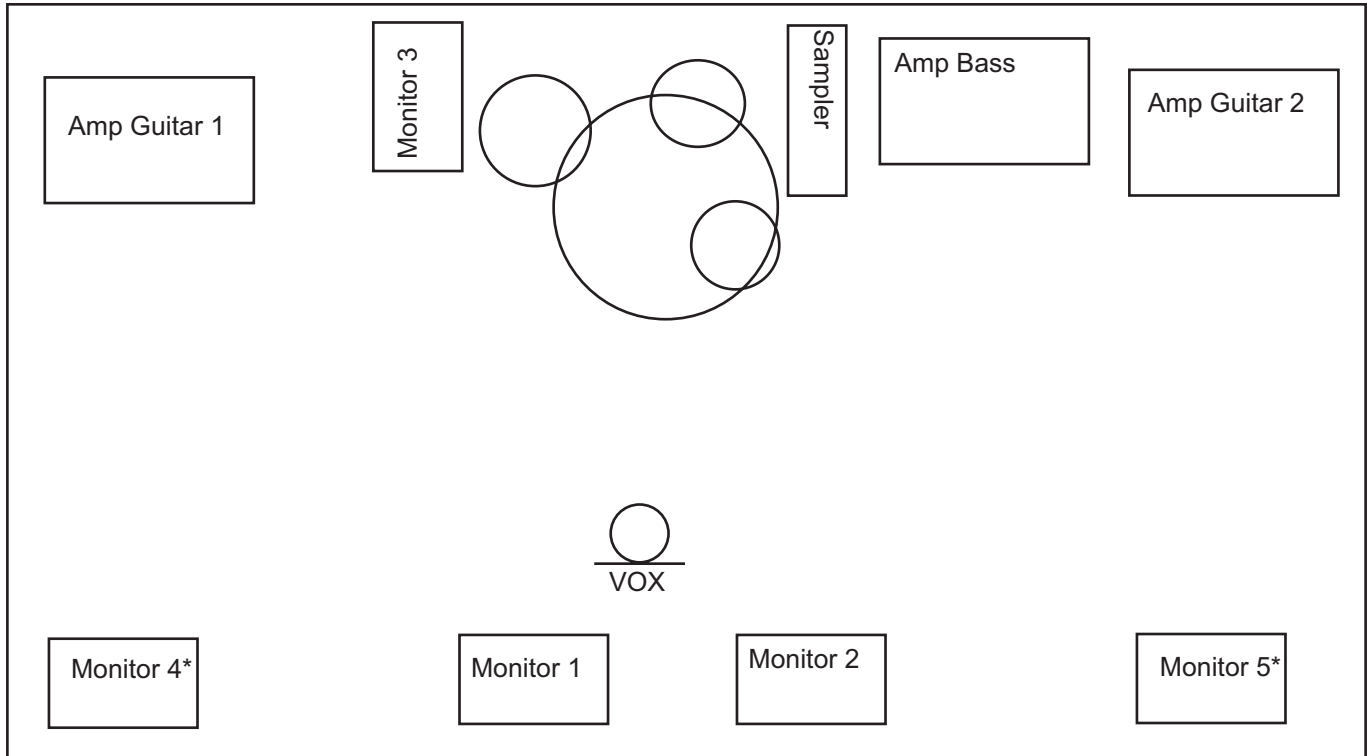

DIEGO

TECHNICAL RIDER - STAGE

* Monitor 4 und 5 idealerweise vorhanden

Guitar 1	VOX AC 30 Combo
Guitar 2	Fender Hot Rod Deluxe Combo
Bass	Ampec SVT3 Top und 1x15 Box
Drums	1 Kick-Drum, 1 Stand-Tom oben, 1 Stand Tom unten rechts, 1 Snare, 1 HiHat, 2 Crash, 1 Ride
Vocals	1x zentral, bitte akzeptable Effektauswahl
Sampler	2x Audio-Klinke mono, 6,3mm

WICHTIG: Die Stromversorgung muß ausreichend dimensioniert, korrekt geerdet und abgesichert sein. Außerdem hat sie den gesetzlichen Bestimmungen zu entsprechen. Sowohl der FOH-Platz als auch Backline, Monitor System und PA müssen auf dem selben Kreis liegen. Licht und Ton benötigen getrennte Kreise.